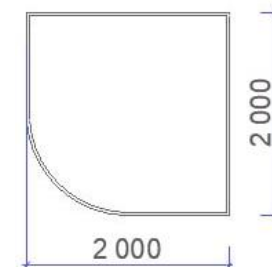

*внешний вид растений в реальности может отличаться от визуализаций

Композиция №66 – **245 325 р.**

Композиция №67 – **168 970 р.**

Напольное
Кашпо из
стеклопластика
с имитацией
бетона.
Доступен
любой цвет по
палитре RAL