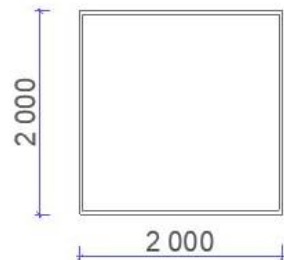

«Зелёные острова». Композиции в кашпо нестандартной формы «Остров» h50 см

КАШАН

- СТУДИЯ ОЗЕЛЕНЕНИЯ -

*внешний вид растений в реальности может отличаться от визуализаций

Композиция №64 – 202 495 р.