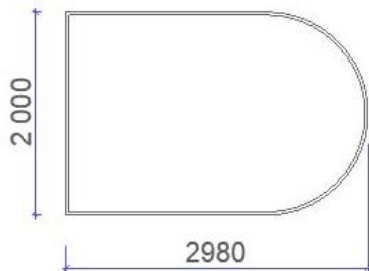

«Зелёные острова». Композиции в кашпо нестандартной формы «Остров» h50 см

*внешний вид растений в реальности может отличаться от визуализаций

Композиция №66 – **245 325 р.**